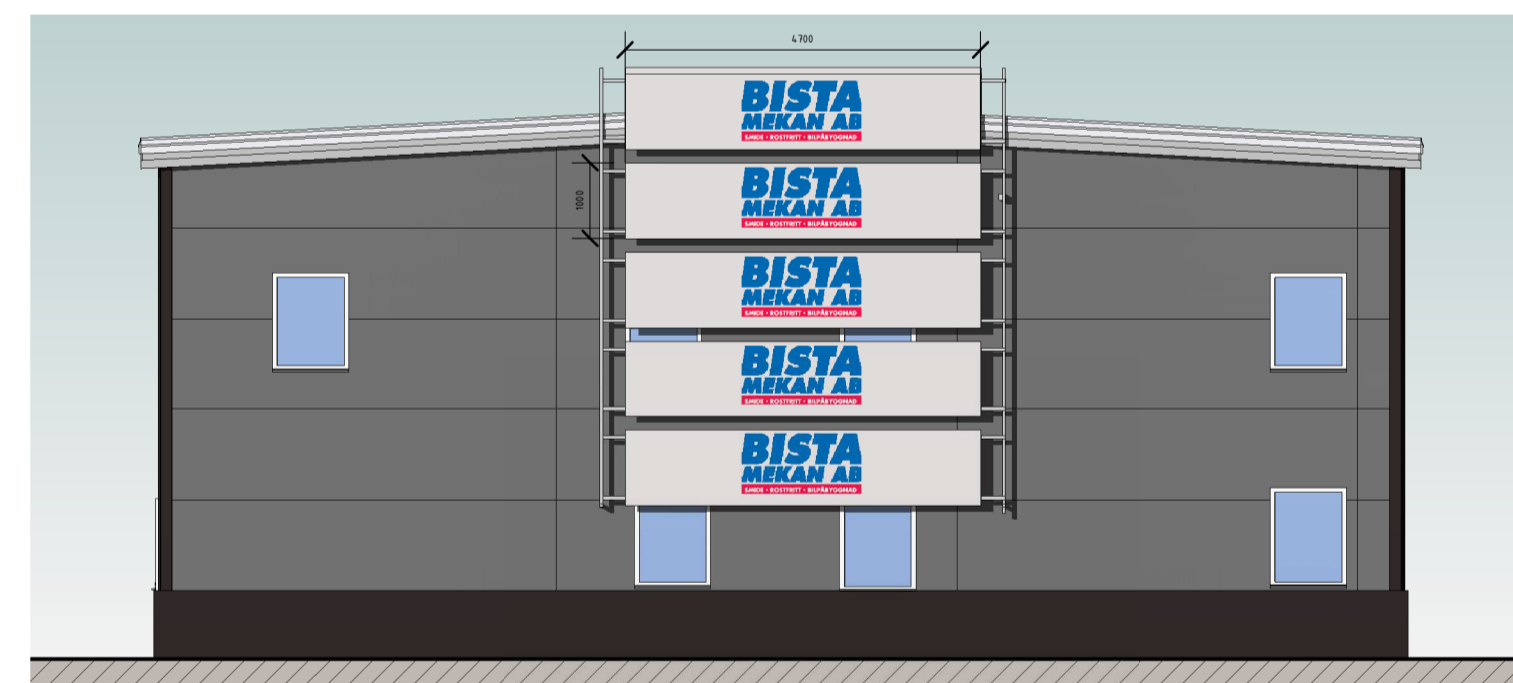

Fasad mot Öster
SKALA 1 : 100

Fasad mot Väster
SKALA 1 : 100

Fasad mot Söder
SKALA 1 : 100

Fasad mot Norr
SKALA 1 : 100

Sektion
SKALA 1 : 100

BET	ÄNDRINGEN AVSER	DATUM	SIGN
BYGGLOVSRITNING			
HUS1			
TANKBILEN 8			
 NERIKE ARKITEKTUR & PLANERING www.nerikearkitektur.se			
<input checked="" type="checkbox"/> A	Företagsnamn	Telefon	
UPPDRAG NR	RITAD/KONSTR AV	UPPDRAGSLEDARE	
DATUM	Ansvarig		
2015-09-28	Tobias		
SKALA	NUMMER	BET	
A1 1:100	A40.1-2		
A3 1:200			

Bottenplan
SKALA 1 : 100

Entresolplan
SKALA 1 : 100

BET	ÄNDRINGEN AVSER	DATUM	SIGN
HUS1			
HUS1 TANKBILEN 8			
 NERIKE ARKITEKTUR & PLANERING www.nerikearkitektur.se			
<input checked="" type="checkbox"/> A	Företagsnamn	Telefon	
UPPDRAG NR	RITAD/KONSTR AV	UPPDRAGSLEDARE	
DATUM	Tobias	Ansvärg	
2015-09-28			
SKALA	NUMMER	BET	
A1 1:100 A3 1:300	A40.1-3		