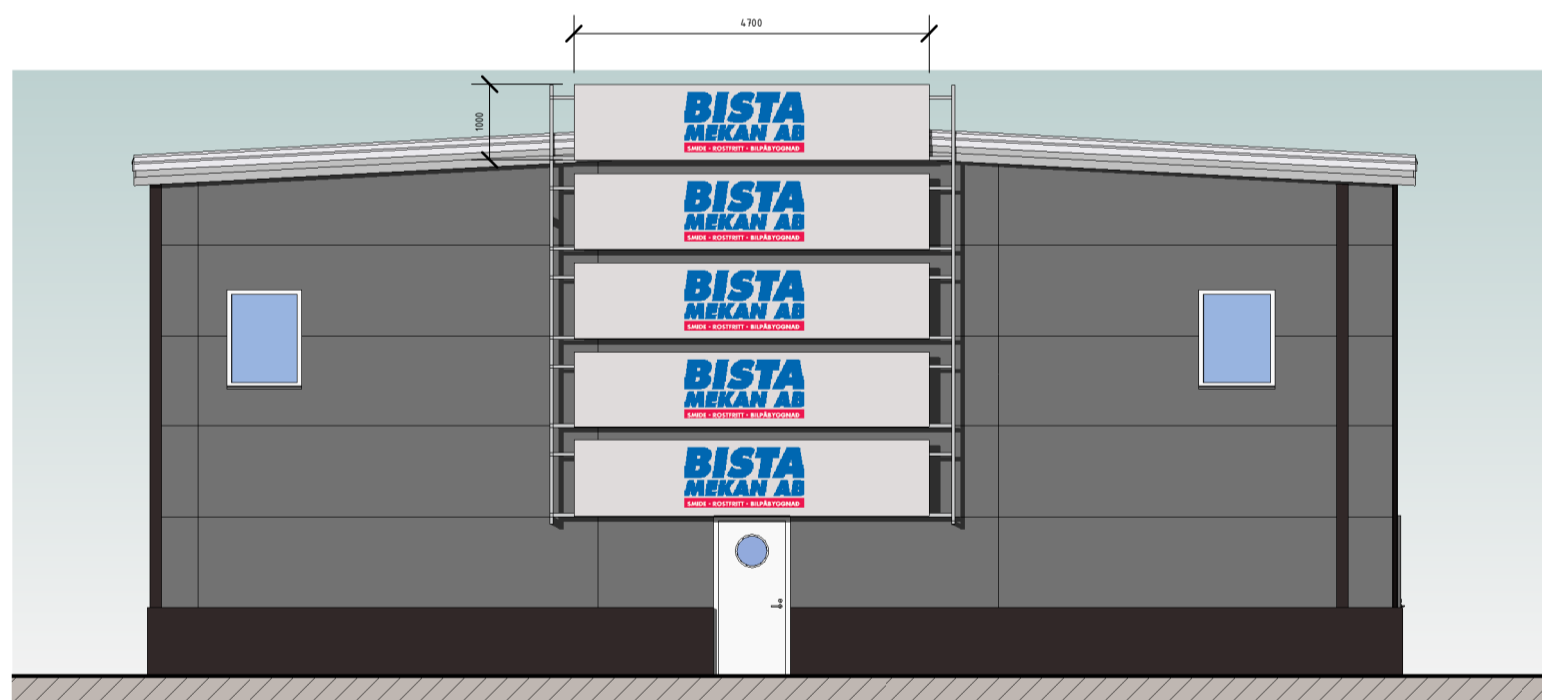

Fasad mot Öster
SKALA 1 : 100

Fasad mot Väster
SKALA 1 : 100

Fasad mot Söder
SKALA 1 : 100

Fasad mot Norr
SKALA 1 : 100

Sektion
SKALA 1 : 100

BET	ÄNDRINGEN AVSER	DATUM	SIGN
BYGGLOVSRITNING			
HUS1			
TANKBILEN 8			
 NERIKE ARKITEKTUR & PLANERING www.nerikearkitektur.se			
<input checked="" type="checkbox"/> A	Företagsnamn	Telefon	
UPPDRAG NR	RITAD/KONSTR AV	UPPDRAGSLEDARE	
DATUM	Ansvarig		
2015-09-28	Tobias		
SKALA	NUMMER	BET	
A1 1:100	A40.1-2		
A3 1:200			

Bottenplan
SKALA 1 : 100

Entresolplan
SKALA 1 : 100

BET	ÄNDRINGEN AVSER	DATUM	SIGN
HUS1			
HUS1 TANKBILEN 8			
 NERIKE ARKITEKTUR & PLANERING www.nerikearkitektur.se			
<input checked="" type="checkbox"/> A	Företagsnamn	Telefon	
UPPDRAG NR	RITAD/KONSTR AV	UPPDRAGSLEDARE	
DATUM	Tobias	Ansvärg	
2015-09-28			
SKALA	NUMMER	BET	
A1 1:100 A3 1:300	A40.1-3		