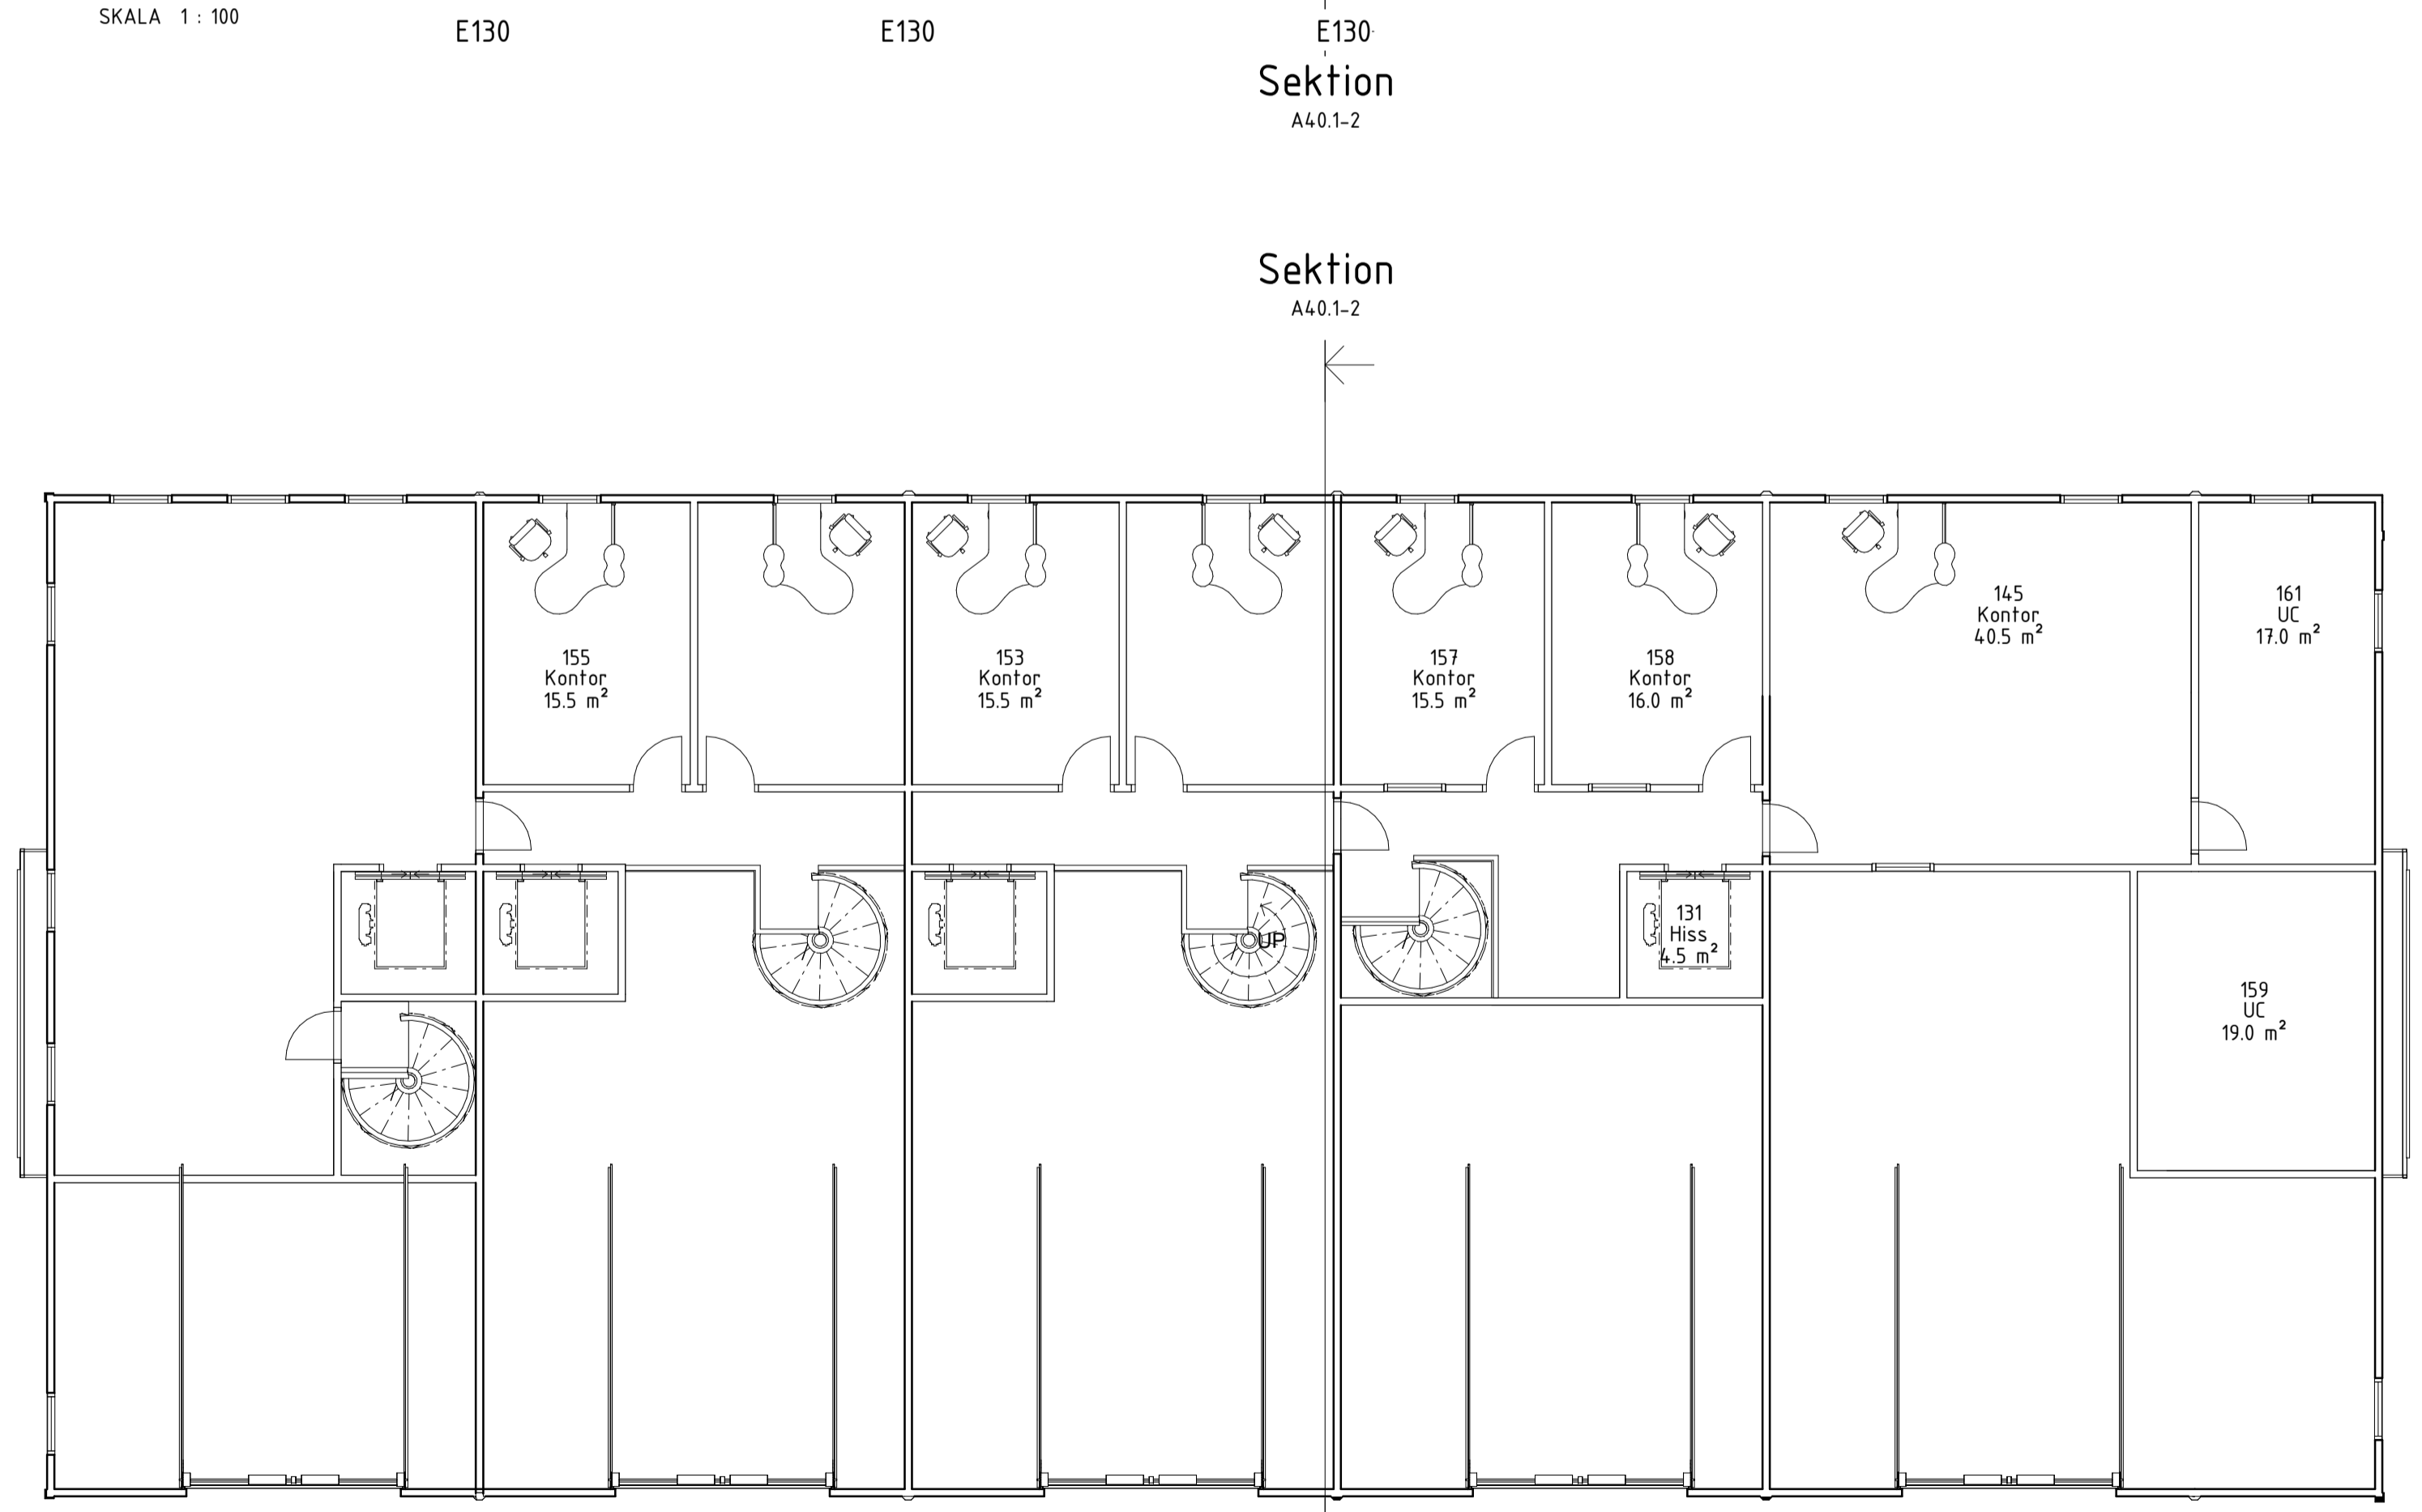

Fasad mot Öster
SKALA 1 : 100

Fasad mot Väster
SKALA 1 : 100

Fasad mot Söder
SKALA 1 : 100

Fasad mot Norr
SKALA 1 : 100

Sektion
SKALA 1 : 100

BET	ÄNDRINGEN AVSER	DATUM	SIGN
BYGGLOVSRITNING			
HUS1			
TANKBILEN 8			
 NERIKE ARKITEKTUR & PLANERING www.nerikearkitektur.se			
<input checked="" type="checkbox"/> A	Företagsnamn	Telefon	
UPPDRAG NR	RITAD/KONSTR AV	UPPDRAGSLEDARE	
DATUM	Ansvarig		
2015-09-28	Tobias		
SKALA	NUMMER	BET	
A1 1:100	A40.1-2		
A3 1:200			

Bottenplan
SKALA 1 : 100

Entresolplan
SKALA 1 : 100

BET	ÄNDRINGEN AVSER	DATUM	SIGN
HUS1			
HUS1 TANKBILEN 8			
 NERIKE ARKITEKTUR & PLANERING www.nerikearkitektur.se			
<input checked="" type="checkbox"/> A	Företagsnamn	Telefon	
UPPDRAG NR	RITAD/KONSTR AV	UPPDRAGSLEDARE	
DATUM	Tobias	Ansvärg	
2015-09-28			
SKALA	NUMMER	BET	
A1 1:100 A3 1:300	A40.1-3		