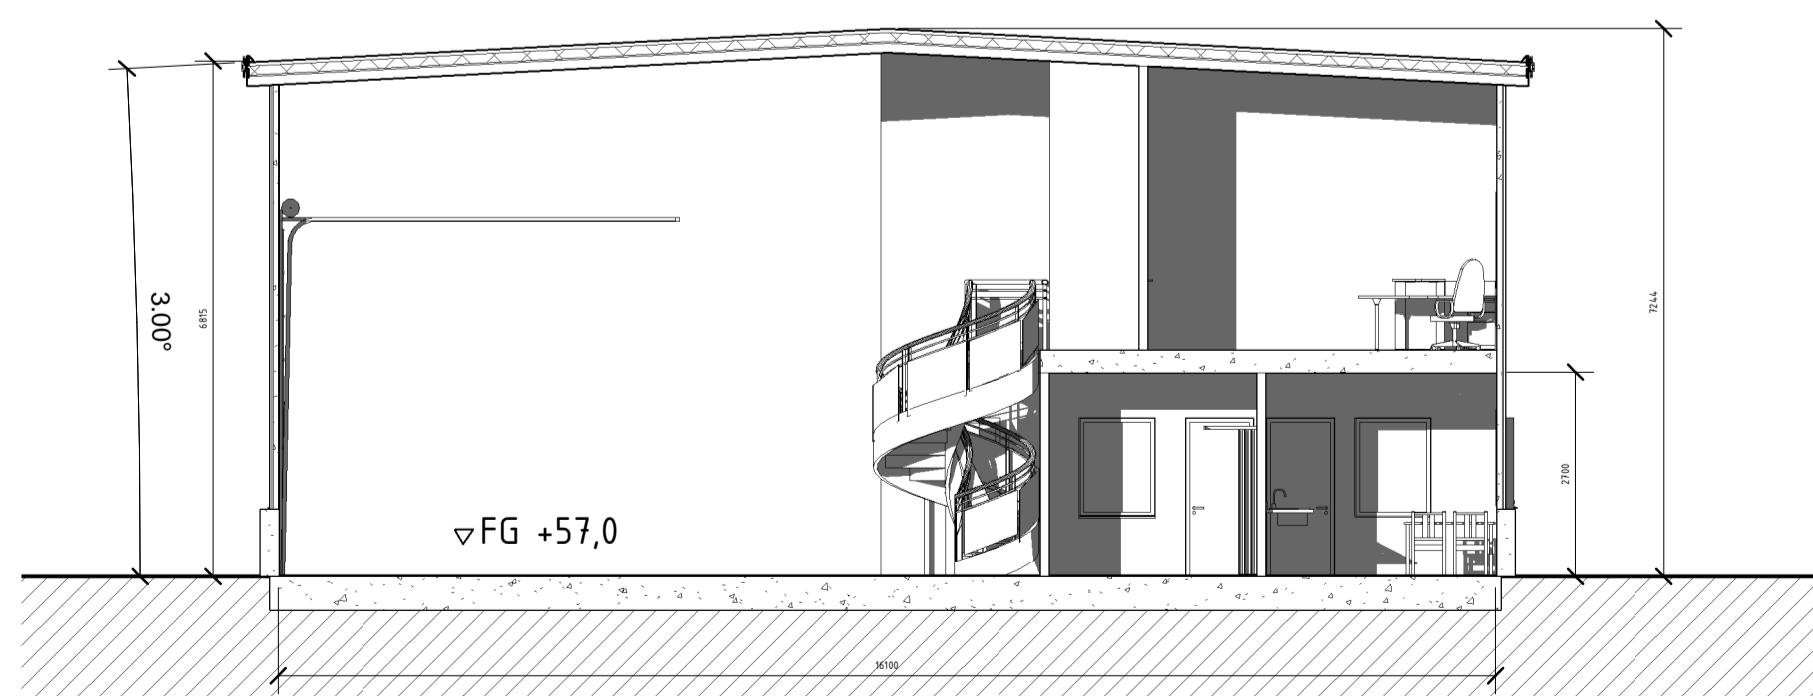

Fasad mot Öster
SKALA 1 : 100

Fasad mot Väster
SKALA 1 : 100

Fasad mot Söder
SKALA 1 : 100

Fasad mot Norr
SKALA 1 : 100

Sektion
SKALA 1 : 100

BET	ÄNDRINGEN AVSER	DATUM	SIGN
BYGGLOVSRITNING			
HUS1			
TANKBILEN 8			
 NERIKE ARKITEKTUR & PLANERING www.nerikearkitektur.se			
<input checked="" type="checkbox"/> A	Företagsnamn	Telefon	
UPPDRAG NR	RITAD/KONSTR AV	UPPDRAGSLEDARE	
DATUM	Ansvarig		
2015-09-28	Tobias		
SKALA	NUMMER	BET	
A1 1:100	A40.1-2		
A3 1:200			

Bottenplan
SKALA 1 : 100

Entresolplan
SKALA 1 : 100

BET	ÄNDRINGEN AVSER	DATUM	SIGN
HUS1			
HUS1 TANKBILEN 8			
 NERIKE ARKITEKTUR & PLANERING www.nerikearkitektur.se			
<input checked="" type="checkbox"/> A	Företagsnamn	Telefon	
UPPDRAG NR	RITAD/KONSTR AV	UPPDRAGSLEDARE	
DATUM	Tobias	Ansvärg	
2015-09-28			
SKALA	NUMMER	BET	
A1 1:100 A3 1:300	A40.1-3		