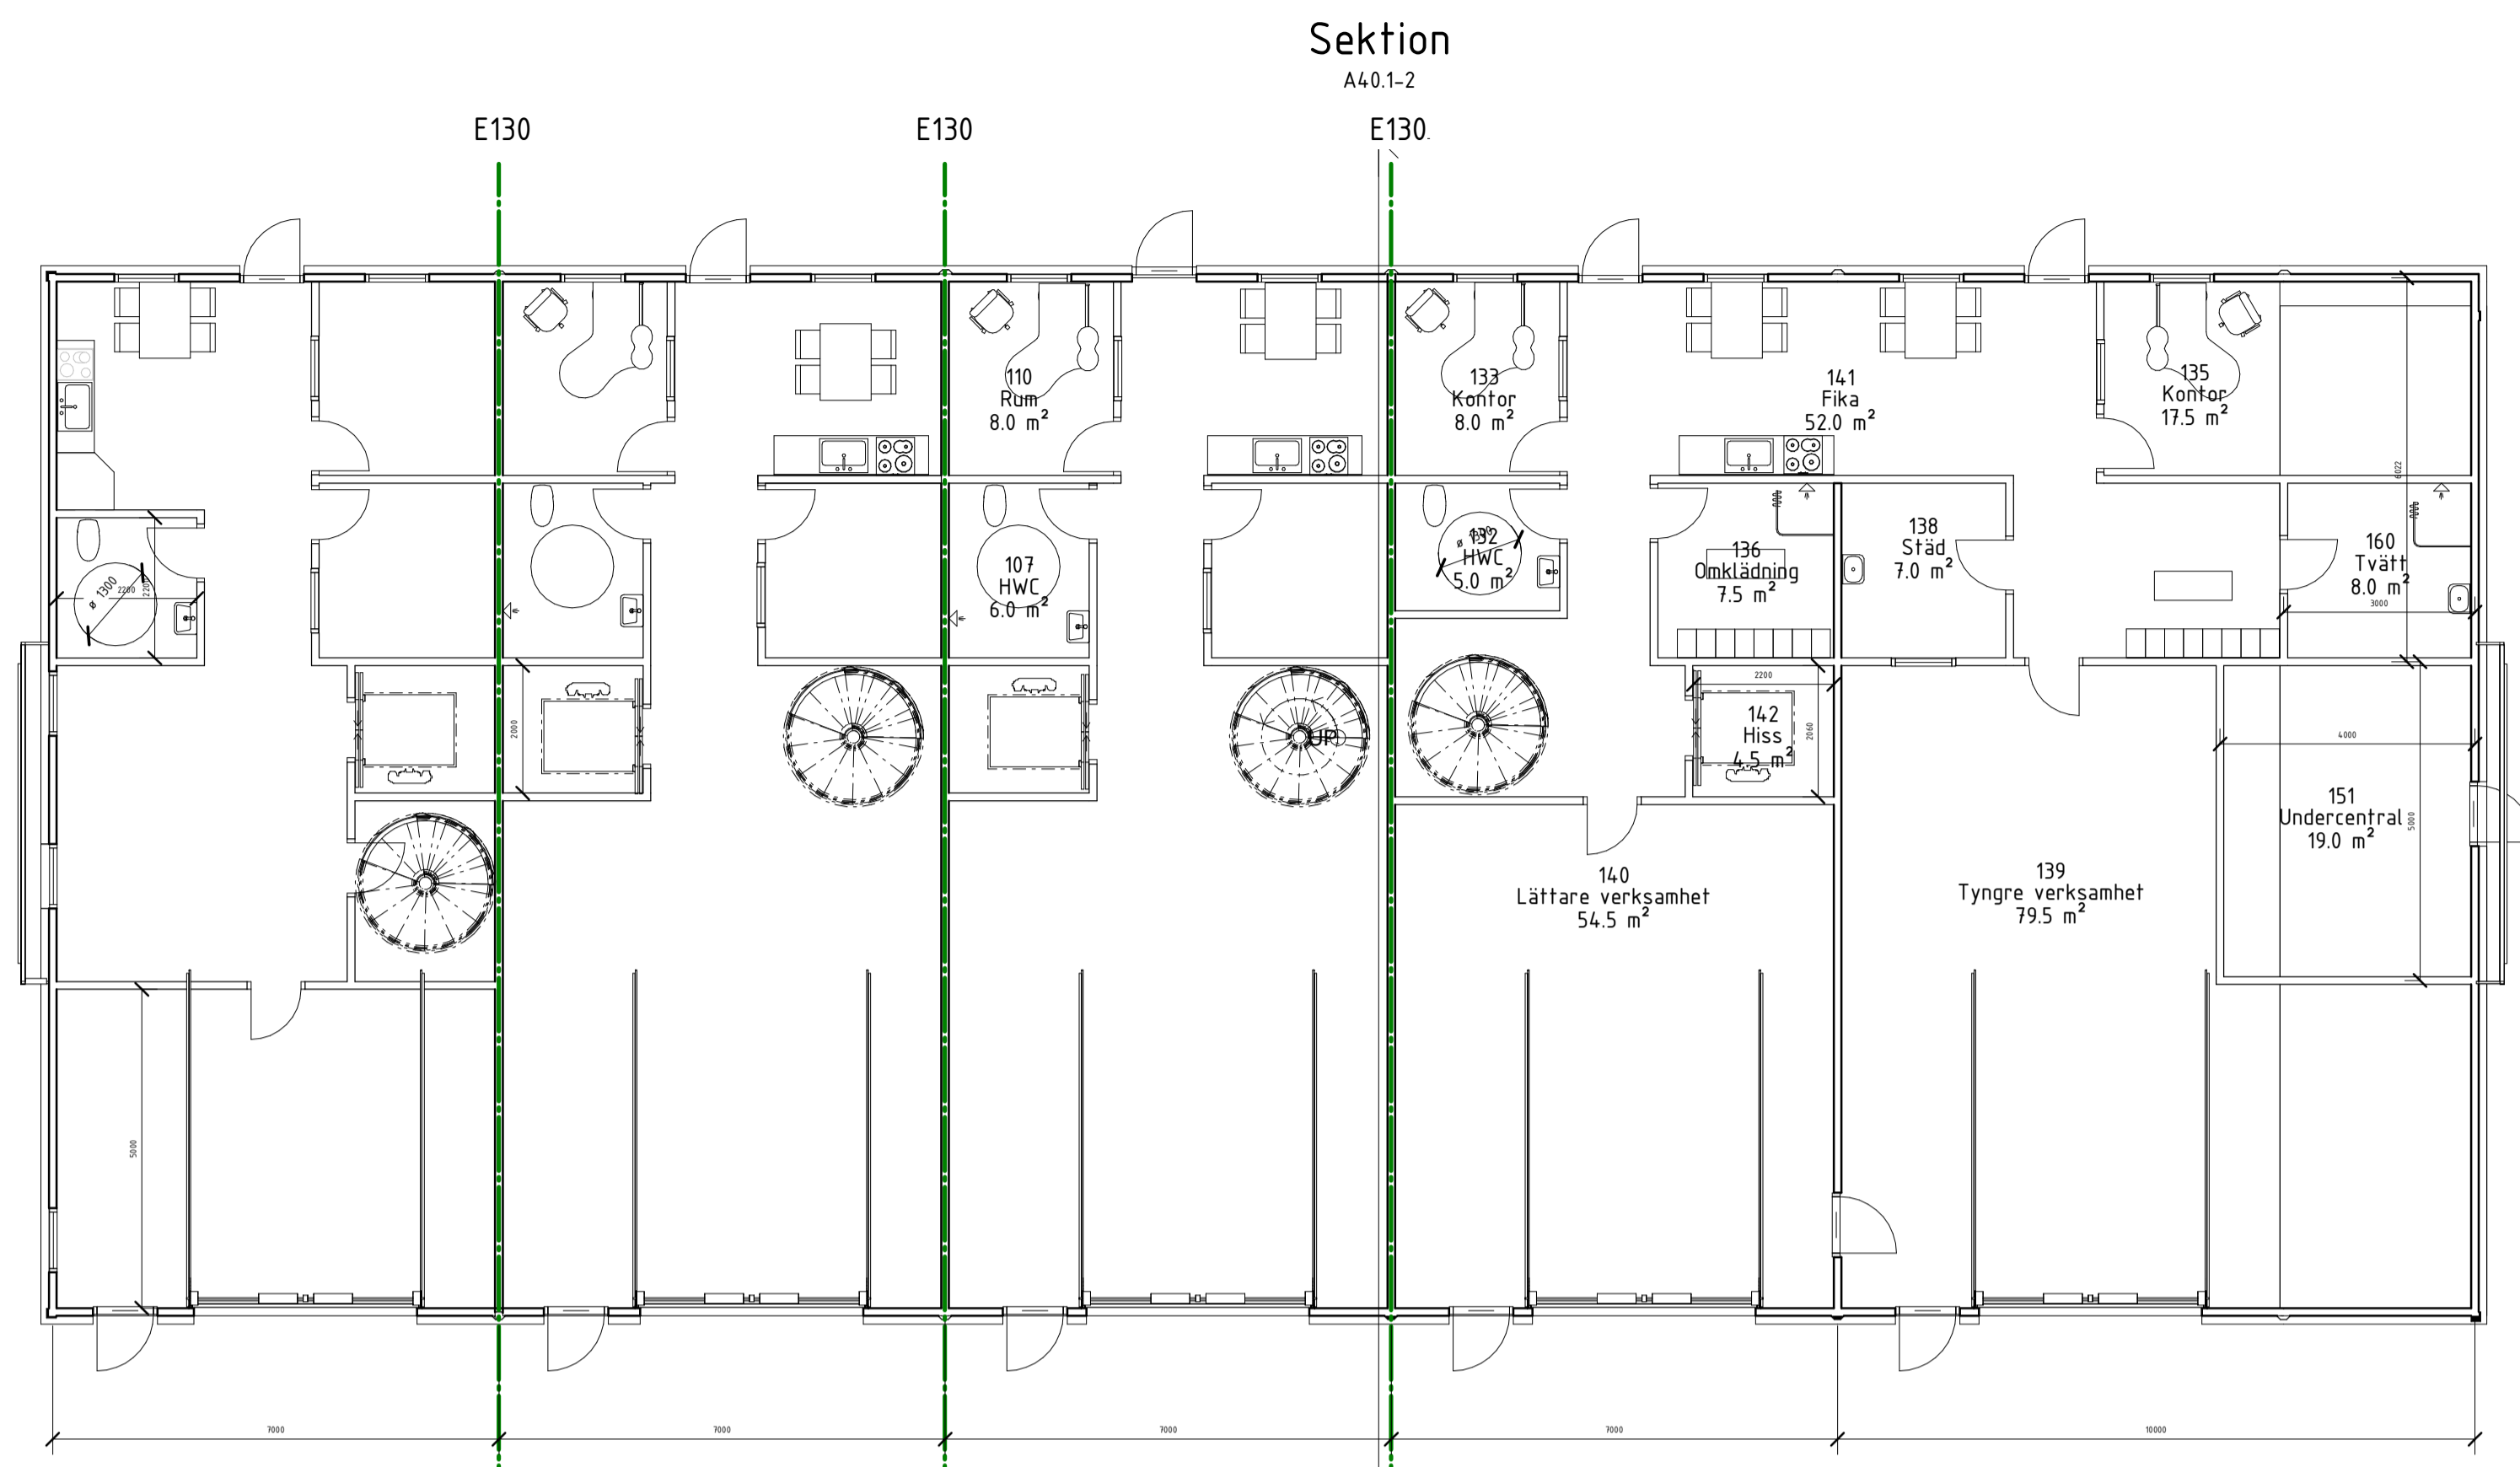

Fasad mot Öster
SKALA 1 : 100

Fasad mot Väster
SKALA 1 : 100

Fasad mot Söder
SKALA 1 : 100

Fasad mot Norr
SKALA 1 : 100

Sektion
SKALA 1 : 100

BET	ÄNDRINGEN AVSER	DATUM	SIGN
BYGGLOVSRITNING			
HUS1			
TANKBILEN 8			
 NERIKE ARKITEKTUR & PLANERING www.nerikearkitektur.se			
<input checked="" type="checkbox"/> A	Företagsnamn	Telefon	
UPPDRAG NR	RITAD/KONSTR AV	UPPDRAGSLEDARE	
DATUM	Ansvarig		
2015-09-28	Tobias		
SKALA	NUMMER	BET	
A1 1:100	A40.1-2		
A3 1:200			

Bottenplan
SKALA 1 : 100

Entresolplan
SKALA 1 : 100

BET	ÄNDRINGEN AVSER	DATUM	SIGN
HUS1			
HUS1 TANKBILEN 8			
 NERIKE ARKITEKTUR & PLANERING www.nerikearkitektur.se			
<input checked="" type="checkbox"/> A	Företagsnamn	Telefon	
UPPDRAG NR	RITAD/KONSTR AV	UPPDRAGSLEDARE	
DATUM	Tobias	Ansvärg	
2015-09-28			
SKALA	NUMMER	BET	
A1 1:100 A3 1:300	A40.1-3		