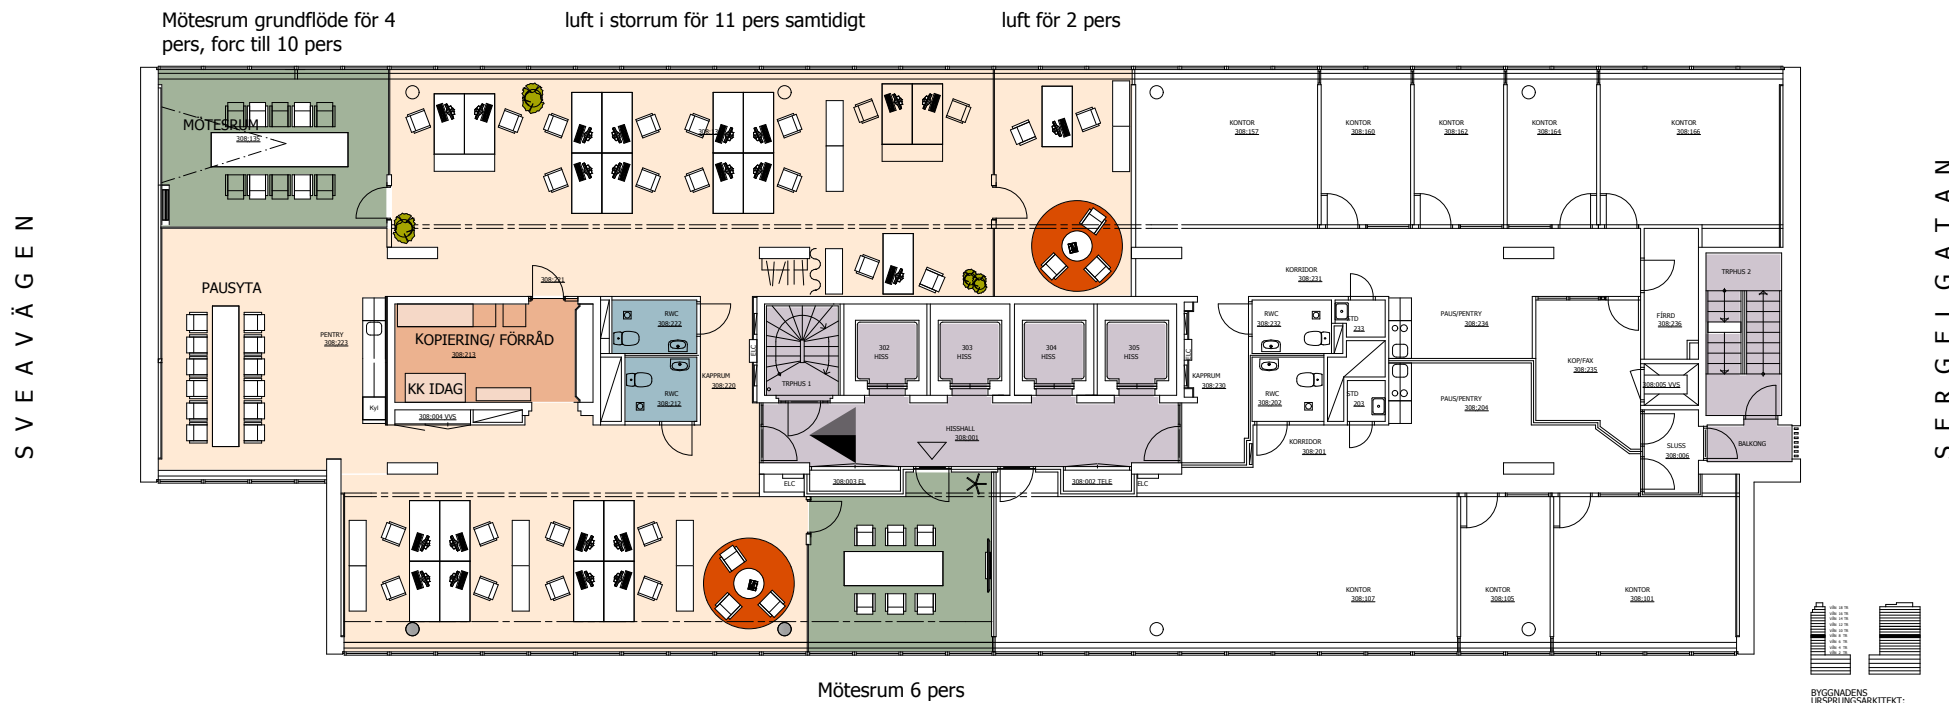

# Sveavägen 9-11, plan 12, 8tr, 295 kvm

## MOT HUS 4 / SERGELS TORG

## MOT HUS 2 / HÖTORGET OCH KONSERTHUSET

Antal arbetsplatser: 20 (22) st  
 Antal arbetsrum: 1 st  
 Antal mötesrum: 2 st  
 Antal samtal/telefonrum: -  
 Antal öppna arbetsplatser: 19 (21) st

skala 1:200 5 m