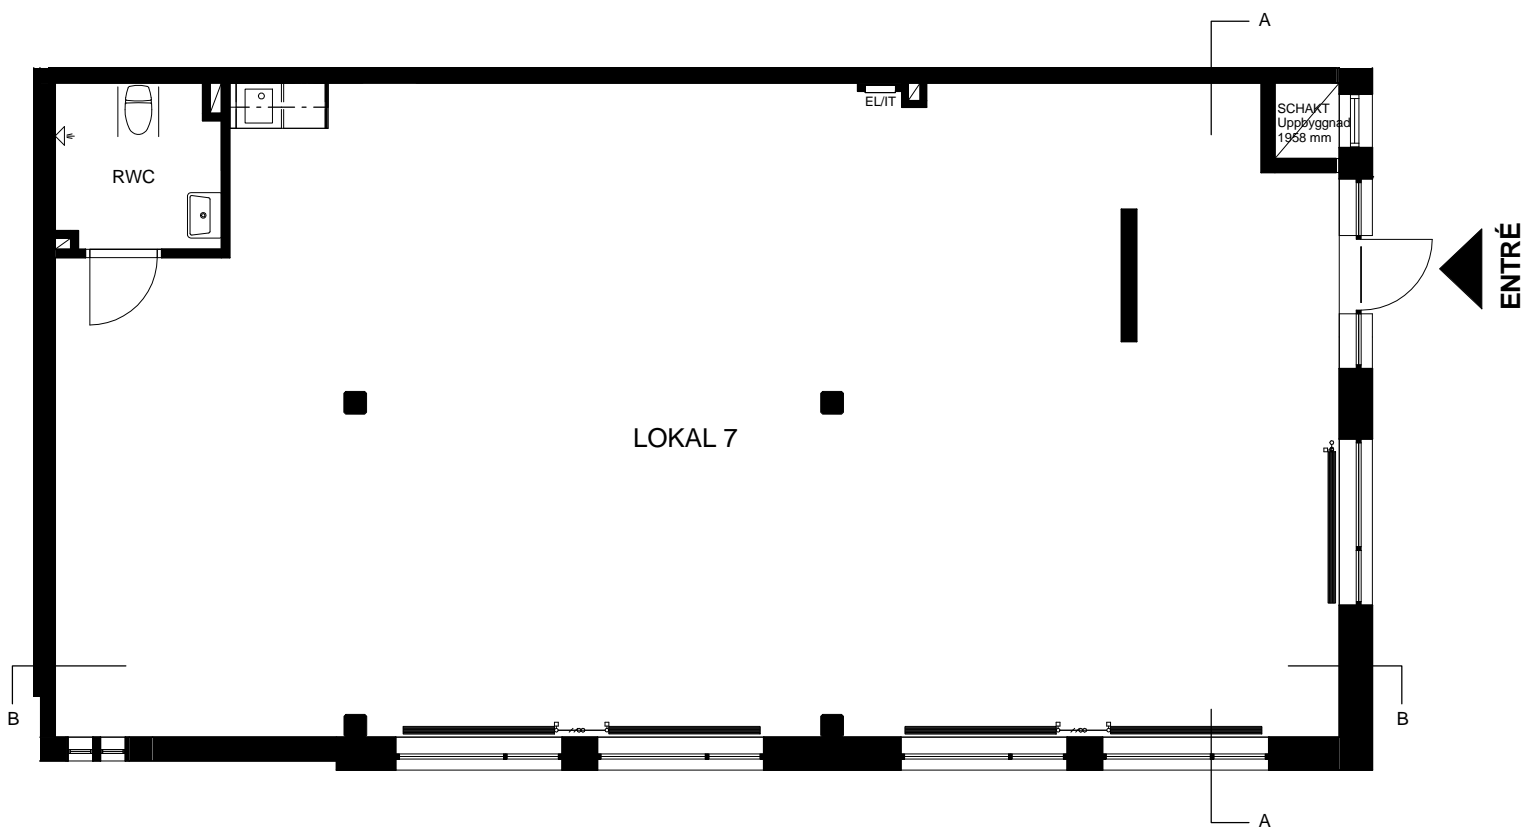

Lokal 7

Yta: 146 kvm

Adress: Nya Tanneforsvägen 22H, Linköping

FÖRKLARINGAR

■ Pelare