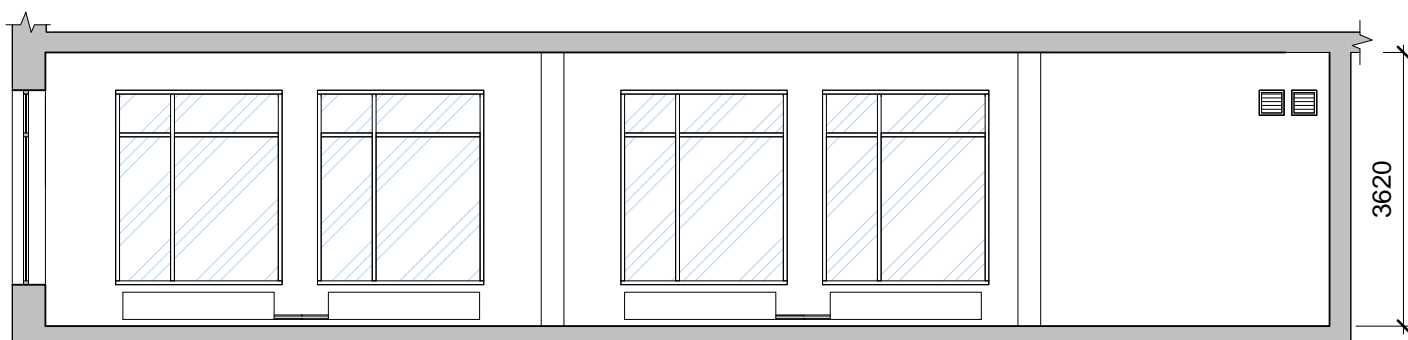

**Lokal 7**

Yta: 146 kvm

Adress: Nya Tanneforsvägen 22H, Linköping

SEKTION A-A

SEKTION B-B

**FÖRKLARINGAR**

■ Pelare